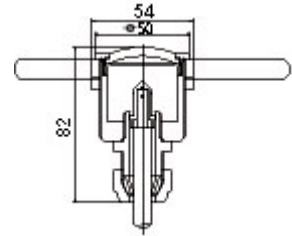

Soleil-2
\$52.97

R-150	OFE-60	2M
VBA=2X14 ,(FO-026)		
1.03	1.0	660
2.06	2.0	165
5.15	5.0	68
h (m)	d (m)	E _{max} (lux)

Early Bird
\$38.74

R-150	OFE-60	2M
VBA=2X32 ,(FO-027)		
0.47	0.4	660
1.18	1.0	173
5.89	1.5	25
h (m)	d (m)	E _{max} (lux)

Sun Bath
\$70.54

R-150	OFE-60	2M
VBA=2X38 ,(FO-028)		
1.27	1.0	505
2.54	2.0	102
6.35	5.0	57
h (m)	d (m)	E _{max} (lux)

The Sun Bath will accept larger diameter cable

Golden Sun
\$60.00

R-150	OFE-60	2M
VBA=2X27 ,(FO-024)		
1.9	1.0	1260
3.9	2.0	840
9.8	5.0	110
h (m)	d (m)	E _{max} (lux)