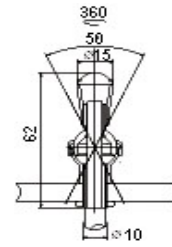

L-Shape
\$46.00 each

R-150	OFE-60	2M
VBA=2X12.5° (FO-012)		
0.25	0.11	320
0.5	0.22	139
1.0	0.45	17
h (m)	d (M)	E _{max} (lux)

Soleil-1
\$67.00

R-150	OFE-60	2M
VBA=2X7.5° (FO-025)		
1.0	1.0	4200
2.02	2.0	1320
5.04	5.0	360
h (m)	d (m)	E _{max} (lux)

Soleil-2
\$52.97

R-150	OFE-60	2M
VBA=2X14 ,(FO-026)		
1.03	1.0	660
2.06	2.0	165
5.15	5.0	68
h (m)	d (m)	E _{max} (lux)

Early Bird
\$38.74

R-150	OFE-60	2M
VBA=2X32 ,(FO-027)		
0.47	0.4	660
1.18	1.0	173
5.89	1.5	25
h (m)	d (m)	E _{max} (lux)