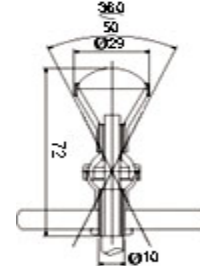

Silver Valley
\$10.50 each

R-150	OFE-60	2M
VBA=2X4.0° (FO-010)		
1.0	0.13	400
2.0	0.27	196
5.0	0.68	37
h (m)	d (M)	E _{max} (lux)

Bull Eye
\$16.50 each

R-150	OFE-60	2M
VBA=2X7.4° (FO-011)		
1.0	0.25	1300
2.0	0.5	300
5.0	1.3	73
h (m)	d (M)	E _{max} (lux)

L-Shape
\$46.00 each

R-150	OFE-60	2M
VBA=2X12.5° (FO-012)		
0.25	0.11	320
0.5	0.22	139
1.0	0.45	17
h (m)	d (M)	E _{max} (lux)

Soleil-1
\$67.00

R-150	OFE-60	2M
VBA=2X7.5° (FO-025)		
1.0	1.0	4200
2.02	2.0	1320
5.04	5.0	360
h (m)	d (m)	E _{max} (lux)