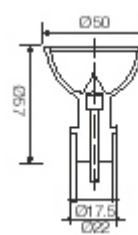

R-150	OFE-60	2M
VBA=2X4.0° (FO-010)		
1.0	0.13	400
2.0	0.27	196
5.0	0.68	37
h (m)	d (M)	E_{max} (lux)

Bull Eye
$16.50 each

R-150	OFE-60	2M
VBA=2X7.4° (FO-011)		
1.0	0.25	1300
2.0	0.5	300
5.0	1.3	73
h (m)	d (M)	E_{max} (lux)