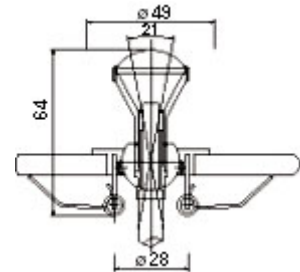

Sun Bath
\$70.54

R-150	OFE-60	2M
VBA=2X38 ,(FO-028)		
1.27	1.0	505
2.54	2.0	102
6.35	5.0	57
h (m)	d (m)	E _{max} (lux)

The Sun Bath will accept larger diameter cable

Golden Sun
\$60.00

R-150	OFE-60	2M
VBA=2X27 ,(FO-024)		
1.9	1.0	1260
3.9	2.0	840
9.8	5.0	110
h (m)	d (m)	E _{max} (lux)