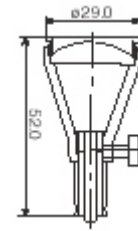

L-Shape
$46.00 each

R-150	OFE-60	2M
VBA=2X12.5° (FO-012)		
0.25	0.11	320
0.5	0.22	139
1.0	0.45	17
h (m)	d (M)	E_{max} (lux)