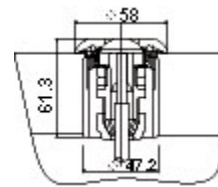

Sun Bath
$70.54

R-150	OFE-60	2M
VBA=2X38 ,(FO-028)		
1.27	1.0	505
2.54	2.0	102
6.35	5.0	57
h (m)	d (m)	E_{max} (lux)